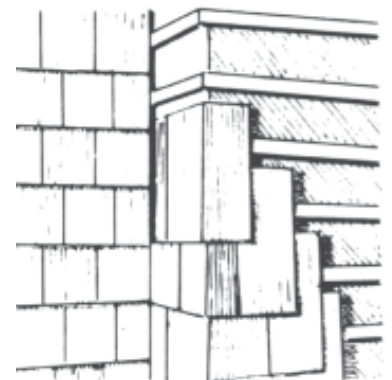

Bestell-Nr.
27 155

Bausatz-€
74,90

Die Wärmeschutzplatte, wie hier abgebildet, ist Zubehör, bitte extra bestellen.

Weitere Möglichkeiten.....

Raumspartreppe

....bei wenig Platz,
die Scherengittertreppe

Die Metall-
Einschubtreppe

Liliput

StahlBlau

Groß- und Einzelhandel

HolzTrat

Preisinfos sind freibleibende Abholpreise, Irrtum und Änderungen vorbehalten. Stand 05.07. 2018

Holzschindeln

Info: Die Schindeln bekommen ohne Oberflächenbehandlung eine silbergraue Farbe. Bei Verlegung im Freien muß eine Dreifachdeckung vorgenommen werden. Die Strichzeichnung im Bild zeigt eine Zweifachdeckung. Im geschützten Wandbereich genügt eine Zweifachdeckung. Die Einfach- bzw. Minimalüberdeckung ist nur im Innenbereich als Dekorationszwecke zu empfehlen. Ausführliche Verlegeanleitungen erhalten Sie auf Wunsch. Die gerillte Schindel ist eigentlich eine Wandschindel und weniger für berechnete Flächen geeignet.

Red-Cedarschindeln
gerillte Oberfläche
konisch gearbeitet
Schindellänge: 40cm
Breite: unterschiedlich

Red-Cedar

gerillte Oberfläche
Bestell-Nr. Preis auf Anfrage
Super-Wand 19 1002

90610 Winkelhaid-Ungelstetten
Telefon: 09187 - 4051
Telefax: 09187 - 4052
email: holz@trat.de
Internet: www.holz-trat.de