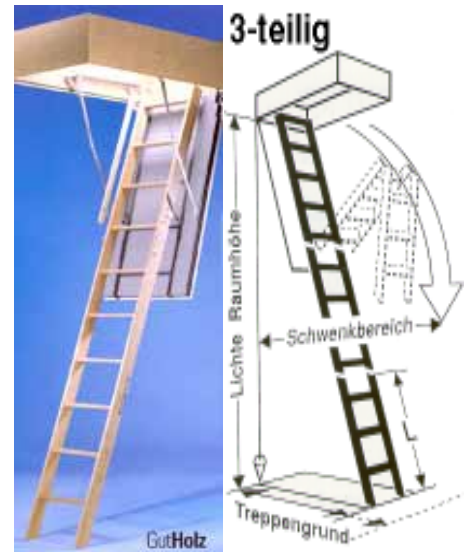

Bodentreppe

Holz 3-teilig - die bewährte, meistgekauftete Bodentreppe. Kein Schwenkraum erforderlich.

Bausatz-€
489,50

Kastenaußenmaße	Bestell-Nr.
110 x 60cm	27 121
120 x 60cm	27 122
130 x 60cm	27 123
140 x 60cm	27 124
110 x 70cm	27 125
120 x 70cm	27 126
130 x 70cm	27 127
140 x 70cm	27 128

Das Fertigungsmaß des Futterkastens ist in Länge und Breite um je 1,5cm geringer als die Deckenöffnung

Wärmeschutzplatte

WS

Stück-€
34,00 Bestell-Nr.
27150

Die Wärmeschutzplatte, wie hier abgebildet, ist Zubehör, bitte extra bestellen.