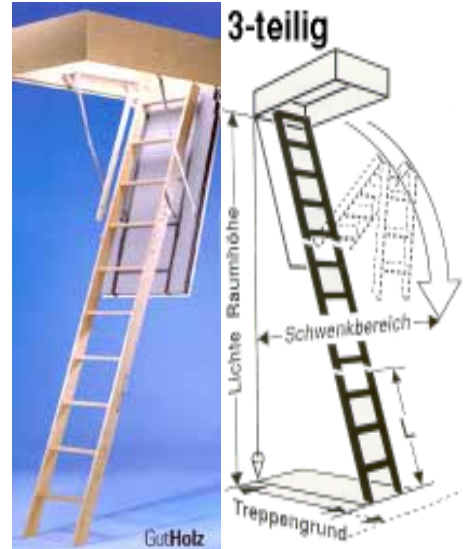

### Wärmeschutzplatte

WS-Bestell-Nr. Stück-€  
27 150 **62,00**

Kastenaußenmaße  
110 x 60cm  
120 x 60cm  
130 x 60cm  
140 x 60cm

Bestell-Nr.  
27 121  
27 122  
27 123  
27 124

### Schutzgeländer

Info: Schutzgeländer sind baurechtlich vorgeschrieben!

110 x 70cm  
120 x 70cm  
130 x 70cm  
140 x 70cm

27 125  
27 126  
27 127  
27 128

Das Fertigungsmaß des Futterkastens ist in Länge und Breite um je 1,5cm geringer als die Deckenöffnung

Bestell-Nr.  
27 155

Bausatz-€  
**66,00**

Die Wärmeschutzplatte, wie hier abgebildet, ist Zubehör, bitte extra bestellen.

Weitere Möglichkeiten.....

Raumspartreppe

....bei wenig Platz,  
die Scherengittertreppe