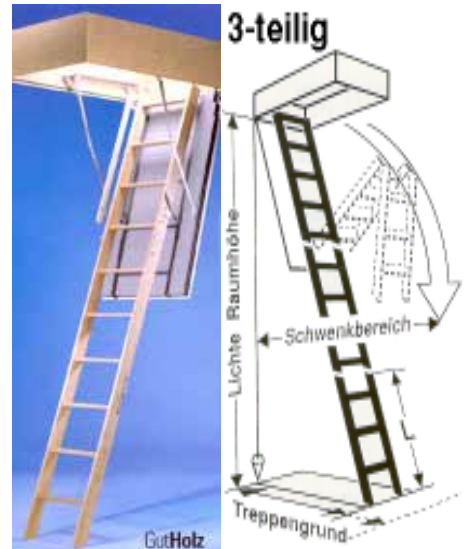

für Raumhöhe
248 - 259cm

Bausatz-€
459,00

Wärmeschutzplatte

WS-Bestell-Nr. Stück-€
27 150 **69,90**

Kastenaußenmaße
110 x 60cm
120 x 60cm
130 x 60cm
140 x 60cm

Bestell-Nr.
27 121
27 122
27 123
27 124

Schutzgeländer

Info: Schutzgeländer sind baurechtlich vorgeschrieben!

110 x 70cm
120 x 70cm
130 x 70cm
140 x 70cm

27 125
27 126
27 127
27 128

Das Fertigungsmaß des Futterkastens ist in Länge und Breite um je 1,5cm geringer als die Deckenöffnung

Bestell-Nr.
27 155

Bausatz-€
74,90

Die Wärmeschutzplatte, wie hier abgebildet, ist Zubehör, bitte extra bestellen.

Weitere Möglichkeiten.....

Raumspartreppe

....bei wenig Platz,
die Scherengittertreppe

Die Metall-
Einschubtreppe