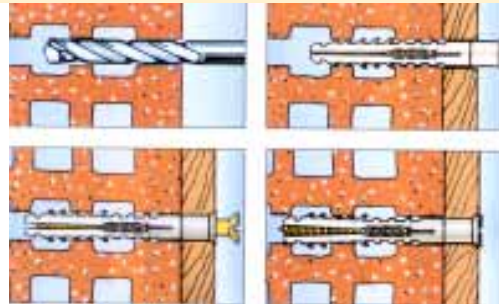

Packinhalt	Art.Nr.	Art.-Nr.Stück
HBR 10-200	25 Stück	52669	52670
HBR 10-240	25 Stück	52671	52672