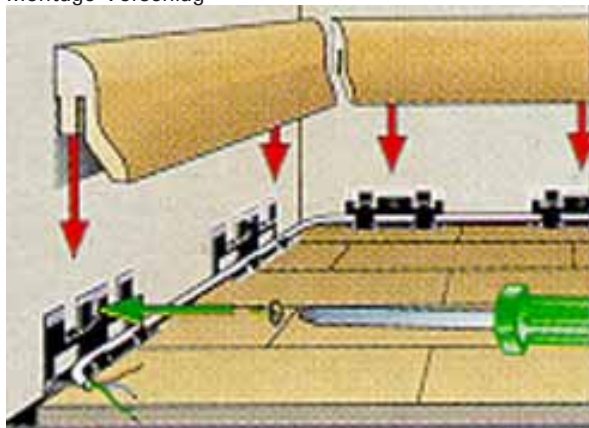

Meter-€ 3,99

	Terh.Nr.	Bestell-Nr.
Buche	29040	21 411
Ahorn „sandbeige“	29046	21 521
Lichtgrau	29093	21 565
Nussb./Ei.„zimtbr.“	29069	21 588
Merbau „Goldrubin“	29056	21 590

	Bestell-Nr.
Eiche 59001	<u>78 607</u>
Esche weiß	<u>78 605</u>

Montage-Vorschlag

Leistenklip zur unsichtbaren Befestigung

Leistenklipse P. á30St

Best.-Nr. Pack-€
77 641 11,00

Montage-Vorschlag