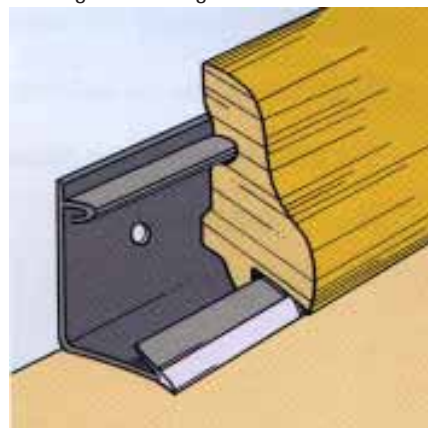

	Bestell-Nr.
Eiche 59001	<u>78 607</u>
Esche weiß	<u>78 605</u>

Montage-Vorschlag

Leistenklip zur unsichtbaren Befestigung

Leistenklipse P. á30St

Best.-Nr. Pack-€
77 641 11,00

Montage-Vorschlag

Klickschiene für PKL 270cm

Diese Leisten (mit den rückseitigen Befestigungs-schlitzen) sind ganz einfach mit der Klick-Schiene, Bestell-Nr.:776441, zu montieren. Vorteil: Keine sichtbare Schraube!

Best.-Nr. Meter-€
77 6441 1,70

Sockelleisten

Holzleiste mit Kork edelfurniert, Oberfläche endbehandelt

Kork natur, fein

20 x 40mm 2,50m

Bestell-Nr. Meter-€
74 0330 5,40

Kork natur, grob L-22

20 x 45mm 2,70m

Bestell-Nr. Meter-€
74 0328 5,65

Kork natur L-27