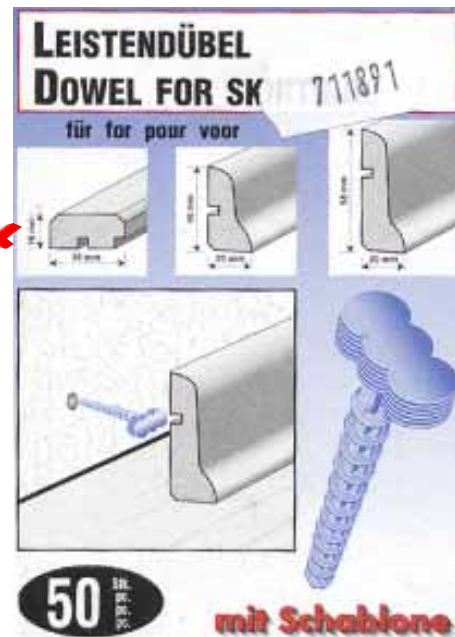

Buche
qm-€
9,90

Maße in cm
LängexBreite Best.-Nr.
90 x 30 71 1881
260 x 16,8 71 1881