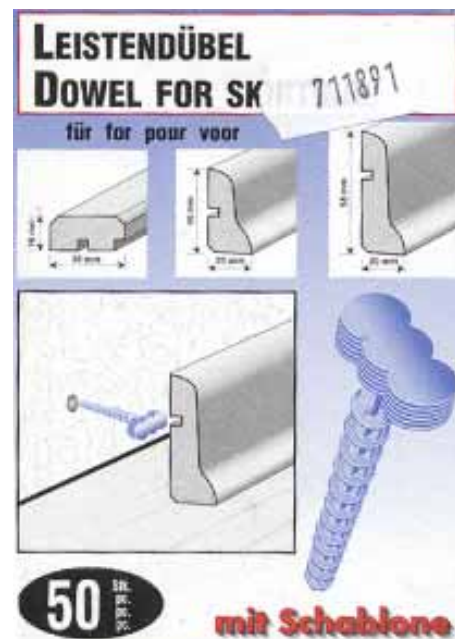

Buche
qm-€
14,90

Maße in cm
LängexBreite Best.-Nr.
90 x 30 71 1881
260 x 16,8 71 1881