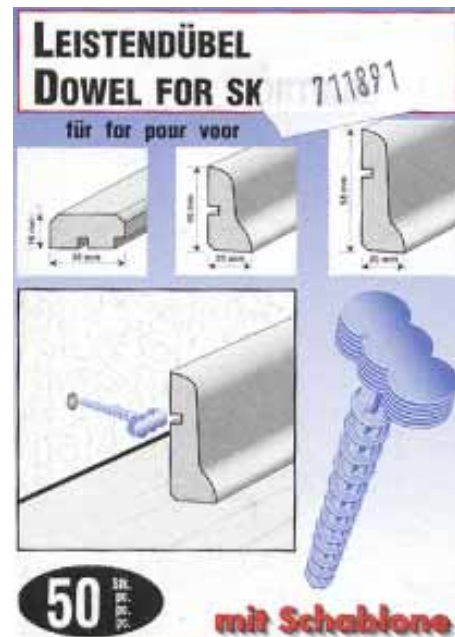

Buche
qm-€
14,90

Maße in cm
LängexBreite Best.-Nr.
90 x 30 71 1881
260 x 16,8 71 1881