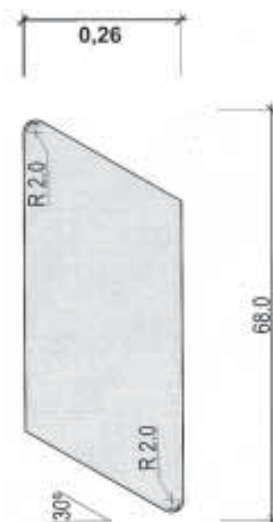

eine Seite ist ein Faserbrett, die andere Seite ein Rundkantenprofil, Deckbreite ca. 109mm getrockent, HF ca. 18% +/-2%

20 x 119mm 0108

Pack: 4 Bretter

Länge qm-€

300cm 59,90

400cm "

sib.Lärche Nut u. Feder

Längskanten gerundet, Schräge ca. 15°

26 x 68mm 0106

Länge Meter-€

300cm 4,59

400cm "

600cm "

sib.Lärche Rhombus

Längskanten gerundet, Schräge ca. 15°

auf www.tigerpremium.de

26 x 68mm 0113

Länge Meter-€

300cm 4,98

420cm "

480cm "

Preisinfos sind freibleibende Abholpreise, Irrtum und Änderungen vorbehalten. Stand 06. 08. 2021

nord.Fichte Fase us
 (=A/B-Sortierung / A-Anteil ca. 70%)
 Deckbreite ca.136mm
 getrocknet, HF ca. 18% +/-2%

18 x 146mm 0115
Pack: 5 Bretter
 Länge qm-€
420cm 21,90
510cm „

nord.Fichte Kombiprofil
eine Seite Fase,
andere Seite Fußbodenbrett
 (=A/B-Sortierung / A-Anteil ca. 70%)
 Deckbreite ca.111mm
 getrocknet, HF ca. 18% +/-2%