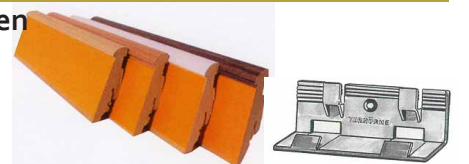

Clip Pack-€ **12,90** Bestell-Nr. 96 196 00
Pack á 30 St.

Linostreifen für das Sortiment > bloom < Stärke 2mm, Breite 5cm, Länge 92cm St-€ **2,80**

Typ **Pearl** Bestell-Nr. 84 030 38

Typ **Wheat** Bestell-Nr. 84 030 75

Typ **Camel** Bestell-Nr. 84 032 33

Typ **Steel Blue** Bestell-Nr. 84 030 53

Typ **Deep Red** Bestell-Nr. 84 031 27

Typ **Graphite** Bestell-Nr. 84 030 48

Typ **Ice Grey** Bestell-Nr. 84 030 32

Typ **Navy Blue** Bestell-Nr. 84 030 30

Typ **Black** Bestell-Nr. 84 029 39

Typ **Breeze** Bestell-Nr. 84 035 75

Typ **Blond** Bestell-Nr. 84 052 30

Typ **Prärie** Bestell-Nr. 84 052 17

Typ **Glacier** Bestell-Nr. 84 035 76

Typ **Granite** Bestell-Nr. 84 052 26

Typ **Nature** Bestell-Nr. 84 035 73

Typ **Caramel** Bestell-Nr. 84 000 07

Typ **Pompeji Red** Bestell-Nr. 84 000 10

Typ **Capri Blue** Bestell-Nr. 84 000 22

Typ **Sage Green** Bestell-Nr. 84 000 36

Typ **Silver Grey** Bestell-Nr. 84 000 54

Typ **Frost Grey** Bestell-Nr. 84 000 59

Typ **Deep Brown** Bestell-Nr. 84 000 60

Typ **Black** Bestell-Nr. 84 000 80

Typ **Nikel Grey** Bestell-Nr. 84 000 81