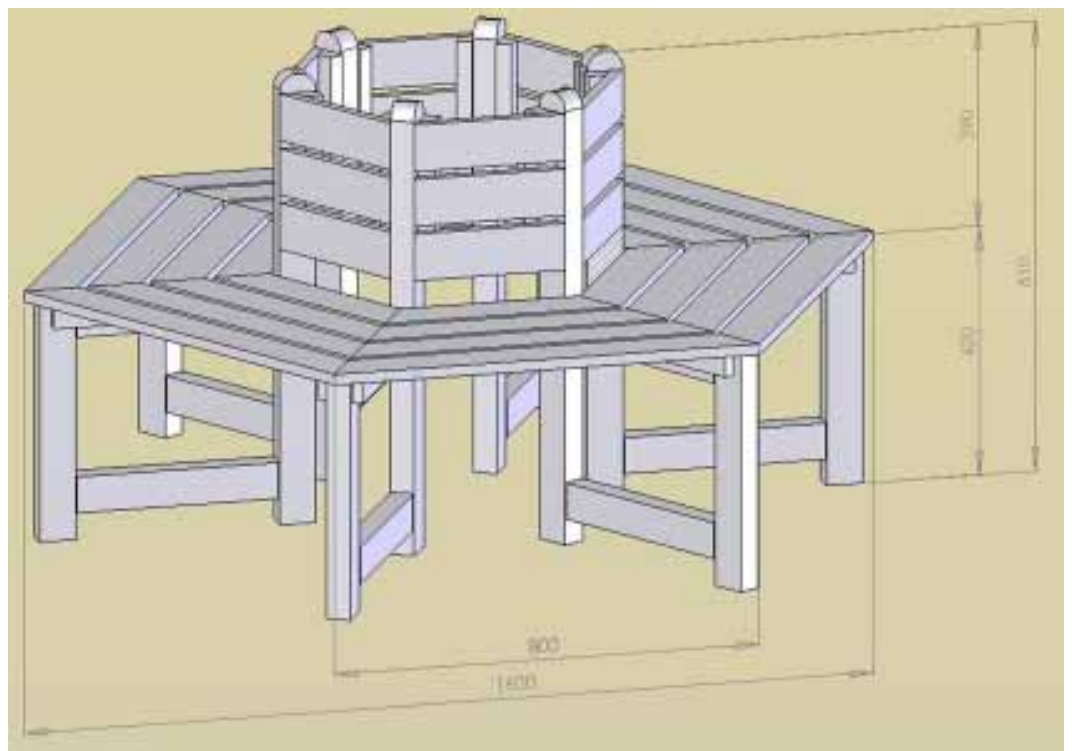

Baumbank-Bausatz

Baumbank-Bausatz

Best.-Nr.12124 **89,00 €**