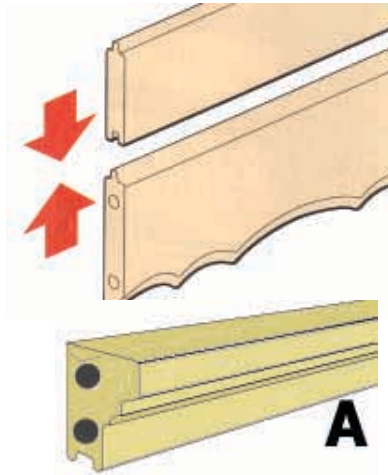

Bestell-Nr.	Länge cm	Stück -€
40 341	70	75,00

Balkon-Profile Fichte

„Spreewald „ Balkongeländer mit oberer Blumenbank

Form der Längskanten

„Spreewald „

Abmessung: **19x120mm**
4-seitig gehobelt
Längskanten mit Profil

Stück-€	Best.-Nr.
59,00	36 113

Zierblenden Fichte

19x190mm

Länge	Stück-€	Bestl.Nr.
510cm	53,00	36 109

Zierblende schlicht

19x190mm

Länge	Stück-€	Best.Nr.
225cm	19,90	36 193
420cm	36,90	

Balkon-Systemblenden