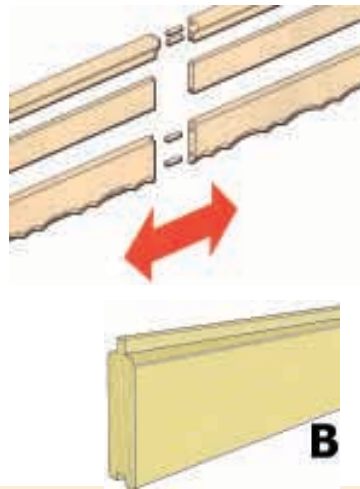

Zwischenblende 20x95mm

Länge	Stück-€	Best.Nr.
250cm	11,90	38 2487

Zwischenblende 20x120mm

Länge	Stück-€	Best.Nr.
250cm	14,50	38 2488
380cm	22,90	38 2488