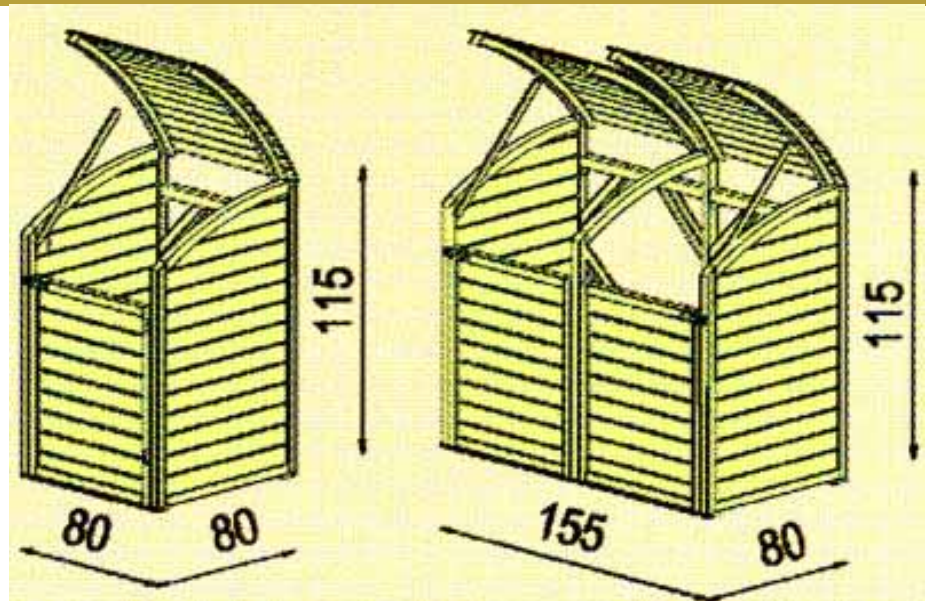

Kaminholz-Regal, Rosenbögen, Kleintierkäfige Mülltonnen-Verkleidung.

Kaminholz-Regal (Bausatz)

Bausatz	Stück-€	Best.Nr.
ca.208x80x204cm	119,00	45 123

Mülltonnen-Verkleidung

Mülltonnen-Verkleidung

kdi grün

Modell	Best.-Nr.	Stück-€
1er-Bausatz	50201	89,00
2er-Bausatz	50218	149,00

Kleintier-Gehege

Kleintiergehege mit Stall

Länge x Breite x Höhe	Stück-€
100 x 50 x 66	129,00
Nr. 44 31 15	

Bausatz, incl. Montageset, aus gehobelten, nicht imprägnierten Brettern gefertigt. Dach mit besandeter Dachpappe.

Hundehütte

Hundehütte Typ: "Bello"

kdi grün

Länge x Breite x Höhe	Stück-€
110x70x60/80cm	98,00
Best.Nr.44 31 22	

Bausatz aus 18mm starken Brettern
Dach mit Bitumenschindeln.

Durchgangs-Pergola

Durchgangs-Pergola Mod.: "Rose"

Bausatz kdi grün,
Bausatz: Kantholzstärke 70x70mm
mit seitlichen Rankgittern.

H x B x T cm	Stück-€	Best.Nr.
235x120x60	89,00	28 071

Durchgangs-Pergola

Durchgangs-Pergola Mod.: "Orient"

Pfostenstärke 9x9cm unten verstärkt
auf 14x14cm, Bogenstärke: 4,5 x 10
cm, Rankgitter-Leisten: 12x30mm,
Rankgitter-Raster: 7x7cm
Durchgangsbreite ca. 100cm