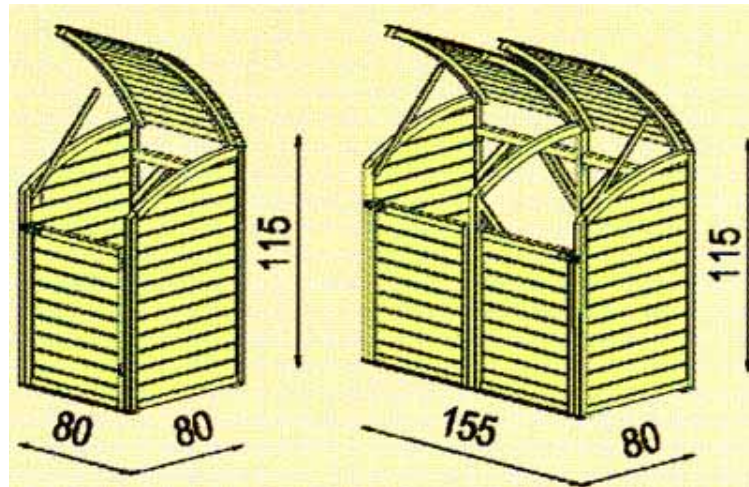

Kaminholzregal, Rosenbogen, Mülltonnenverkleidung

Durchgangs-Pergola

Durchgangs-Pergola Mod.: "Orient"

Pfostenstärke 9x9cm unten verstärkt auf 14x14cm, Bogenstärke: 4,5 x 10 cm, Rankgitter-Leisten: 12x30mm, Rankgitter-Raster: 7x7cm
Durchgangsbreite ca. 100cm

H x B x T	Stück-€	Best.Nr.
225x128x80	299,00	41 174

Mülltonnen-Verkleidung

Mülltonnen-Verkleidung

kdi grün

Modell	Best.-Nr.	Stück-€
1er-Bausatz	50201	89,00
2er-Bausatz	50218	149,00

Kaminholz-Regal (Bausatz)

Bausatz	Stück-€	Best.Nr.
ca.208x80x204cm	119,00	45 123

Hundehütte

Hundehütte Typ: "Bello"

kdi grün

Länge x Breite x Höhe	Stück-€
110x70x60/80cm	98,00

Best.Nr.44 31 22

Bausatz aus 18mm starken Brettern
Dach mit Bitumenschindeln.