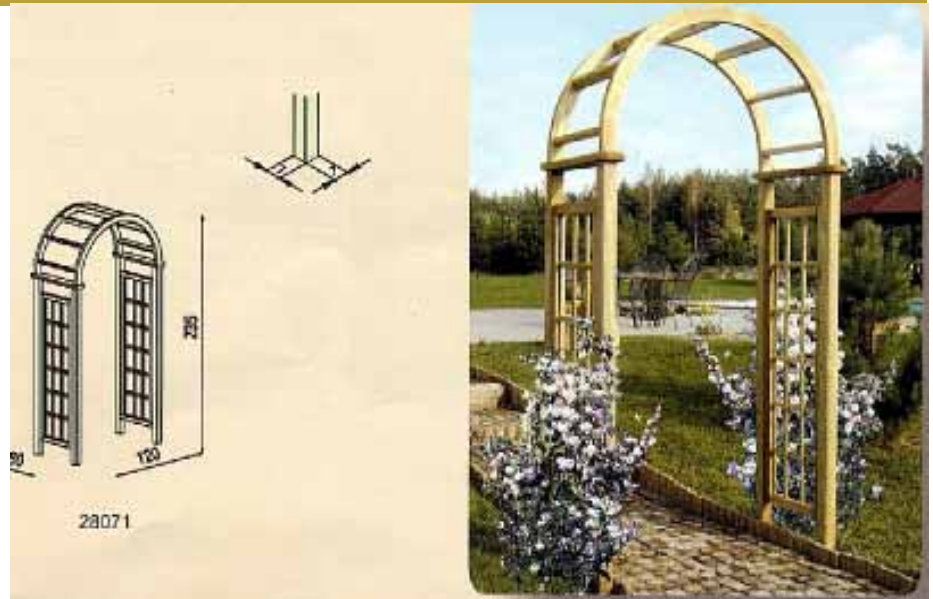

Kleintier-Gehege

Kleintiergehege mit Stall

Länge x Breite x Höhe	Stück-€
100 x 50 x 66	129,00
Nr. 44 31 15	

Bausatz, incl. Montageset, aus gehobelten, nicht imprägnierten Brettern gefertigt. Dach mit besandeter Dachpappe.

Hundehütte

Hundehütte Typ: "Bello"

kdi grün

Länge x Breite x Höhe	Stück-€
110x70x60/80cm	98,00
Best.Nr.44 31 22	

Bausatz aus 18mm starken Brettern
Dach mit Bitumenschindeln.

Durchgangs-Pergola

Durchgangs-Pergola Mod.: "Rose"

Bausatz kdi grün,
Bausatz: Kantholzstärke 70x70mm
mit seitlichen Rankgittern.

H x B x T cm	Stück-€	Best.Nr.
235x120x60	89,00	28 071

Durchgangs-Pergola

Durchgangs-Pergola Mod.: "Orient"

Pfostenstärke 9x9cm unten verstärkt
auf 14x14cm, Bogenstärke: 4,5 x 10
cm, Rankgitter-Leisten: 12x30mm,
Rankgitter-Raster: 7x7cm
Durchgangsbreite ca. 100cm