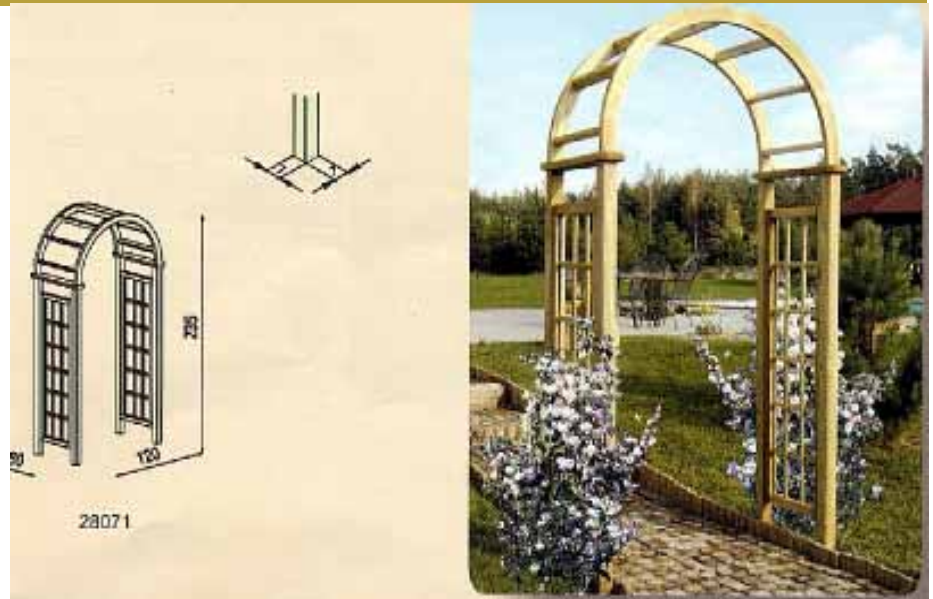

## Kaminholz-Regal (Bausatz)

Bausatz	Stück-€	Best.Nr.
ca.208x80x204cm	119,00	45 123

### Durchgangs-Pergola

#### Durchgangs-Pergola Mod.: "Rose"

Bausatz kdi grün,  
Bausatz: Kantholzstärke 70x70mm  
mit seitlichen Rankgittern.

H x B x T cm	Stück-€	Best.Nr.
<b>235x120x60</b>	<b>89,00</b>	28 071