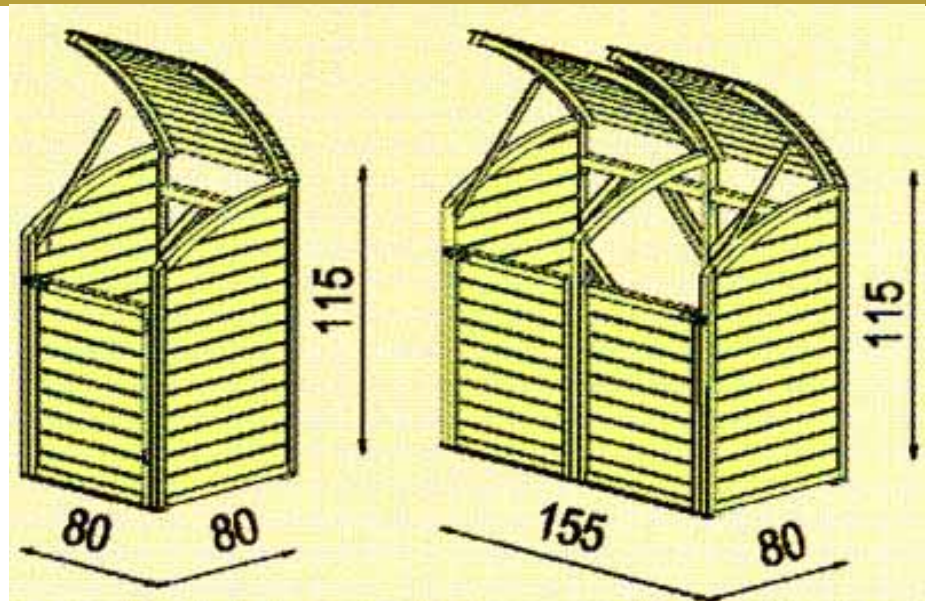

Mülltonnen-Verkleidung

Mülltonnen-Verkleidung

kdi grün

Modell	Best.-Nr.	Stück-€
1er-Bausatz	50201	89,00
2er-Bausatz	50218	149,00