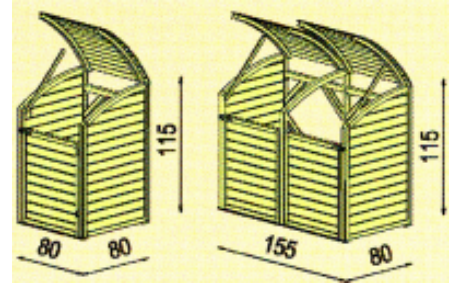

Preisinfos sind freibleibende Abholpreise, Irrtum und Änderungen vorbehalten. Stand 18. 6. 2021

Durchgangspergola -Bausatz, Mod.:Orient

Bausatz-€ Best.Nr.
299,00 41 174

Pfostenstärke 9x9cm unten ver-
stärkt auf 14x14cm,
Bogenstärke: 4,5 x 10 cm,
Rankgitter-Leisten: 12x30mm,
Rankgitter-Raster: 7x7cm
Durchgangsbreite ca. 100cm
Ca-Maße: H x B x T 225x128x80cm

Kaminholzregal kdi grün

Ca-Maße: 208x80x204cm

Bausatz-€ Best.Nr.
119,00 45 123

Groß- und Einzelhandel

Preisinfos sind freibleibende Abholpreise, Irrtum und Änderungen vorbehalten. Stand 18. 6. 2021

Mülltonnenverkleidung

kdi grün

Art	Stück-€	Best.Nr.
<u>1er Bausatz</u>	89,00	50 201
<u>2er Bausatz</u>	149,00	50 218

Hundehütte

Mod.: **Bello** kdi grün

Ca-Maße:

Länge x Breite x Höhe

110x70x60/80cm

Bausatz-€	Best.Nr.
98,00	44 31 22