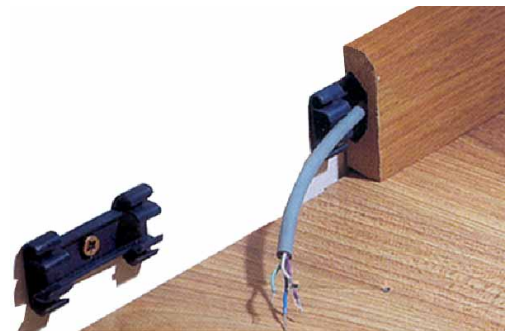

Leisten-Klip

Klip für SKL Pack á 30 Stück
Bedarf=6 Klipse für eine Leiste