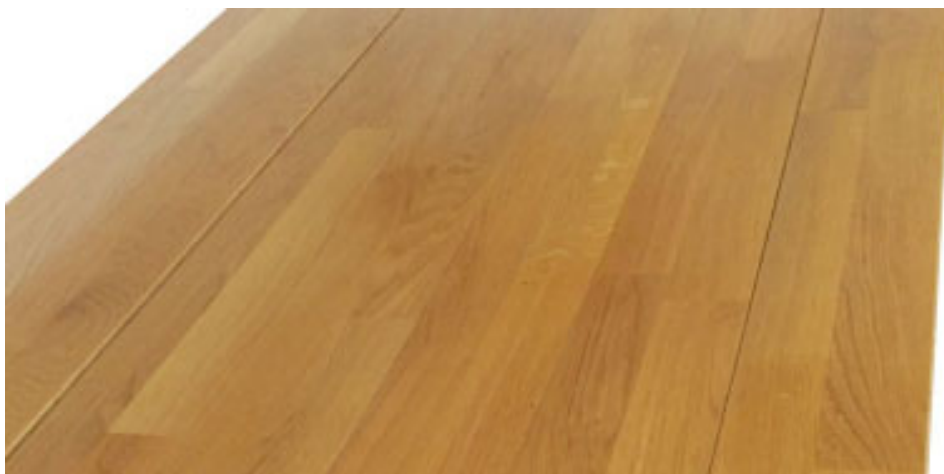

Einschichtige Massivholzdiele, sehr strapazierfähig