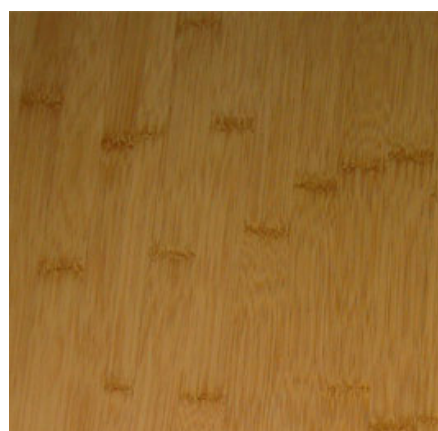

Bambus „dunkel“

Sortierung: Euro-Premium

Oberfläche: lackiert

ca,3,5mm Nutzschicht

Stärke:14mm, Breite 192mm

Länge: 191cm, Pack = 2,934qm

Bestand: 9 Pack = 26,40qm

qm-€
39,90

Bestl-Nr.
76 263