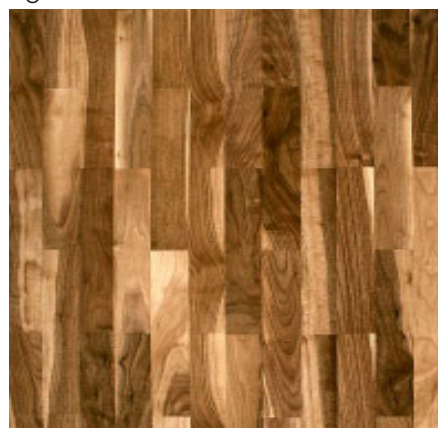

Groß- und Einzelhandel

HolzTrat

Preisinfos sind freibleibende Abholpreise, Irrtum und Änderungen vorbehalten. Stand 14. 11. 2020

Ami-Nußbaum „Living“

Schiffsboden 3-Schicht Clic Ober-

fläche: lackiert

ca.3,5mm Nutzschicht

Stärke:13mm, Breite 206mm

Länge: 220cm, Pack = 2,719qm

Bestand: 31 Pack = 84,29qm

qm-€
49,90

Bestl-Nr.
76 089